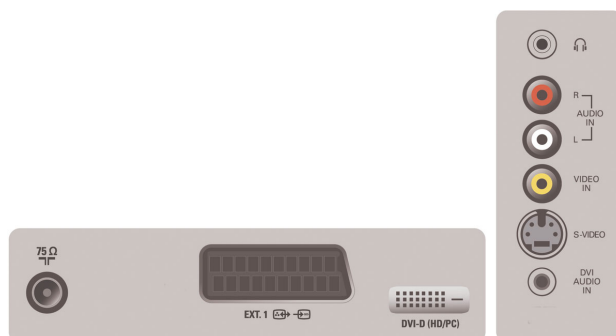

Tuner/Empfang/Übertragung

- Frequenz-Bänder: Hyperband, S-Kanal, UHF, VHF
- TV-System: PAL, PAL B/G, PAL D/K, PAL I, Secam, SECAM B/G, SECAM D/K, SECAM L/L'
- Video-Wiedergabe: NTSC, PAL, Secam
- Antenneneingang: 75 Ohm koaxial (IEC75)
- Tuner-Display: PLL
- Anzahl der voreingestellten Kanäle: 100

Anschlussmöglichkeiten

- Anzahl Scartanschlüsse: 1
- Ext 1 Scart: Audio links/rechts, FBAS-Ein-/Ausgang, RGB
- Weitere Anschlüsse: Antenne IEC75, DVI-D, PC-Audio-Eingang
- Vordere/seitliche Anschlüsse: Audio-Eingang, FBAS-Eingang, Kopfhörer-Ausgang, S-Video-Eingang

Leistung

- Stromverbrauch: 53 W
- Standby-Stromverbrauch: <3 W
- Umgebungstemperatur: 5 °C bis 40 °C
- Stromversorgung: 90 bis 240 VAC

Abmessungen

- Produktgewicht: 5,8 kg
- Abmessungen (mit Fuß) (B x H x T):

- 517 x 347 x 169 mm
- Abmessungen Gerät (B x H x T): 517 x 302 x 80 mm
- Gerätegewicht: 5,8 kg
- Gewicht (inkl. Verpackung): 8,04 kg
- Gehäusefarbe: Silver Frost

Zubehör

- Mitgeliefertes Zubehör: Netzkabel, Schnellstartanleitung, Registrierungskarte, Fernbedienung, Design Tischfuß, Benutzerhandbuch

stereo system					transmission system					
2CS	NICAM	2CS	NICAM	NICAM	PAL	PAL	PAL	SECAM	SECAM	SECAM
DK	DK	BG	I	LL'	BG	DK	I	BG	DK	LL'
o	o	o	o	o	o	o	o	o	o	o

Ausstellungsdatum
2019-06-26

Version: 13.0.16

12 NC: 8670 000 22265
EAN: 87 10895 87557 8

© 2019 Koninklijke Philips N.V.
Alle Rechte vorbehalten.

Technische Daten können ohne vorherige Ankündigung geändert werden. Die Marken sind Eigentum von Koninklijke Philips N.V. oder der jeweiligen Firmen.

www.philips.com