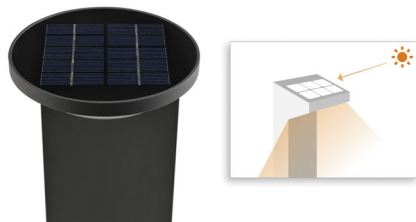

Philips myGarden
Podstavec/stĺp

Dusk
antracitova
LED

myGarden

17809/93/16

Premeňte slnene svetlo na LED osvetlenie

Zachyťte energiu slnka stĺpovym svetidlom Philips myGarden Dusk. Vysokokapacitny solrny panel a uspome diody LED su zarukou dlhej svietivosti. Domyselny dizajn sa hodı do každeho prostredia, doda mu decentny štyl a nadheme svetlo.

hodnotou Kelvinov produkuj tepl, prijemn svetlo, tie s vysokou hodnotou produkuj chladn, energetickeie svetlo. Toto svietidlo Philips prina tepl biele svetlo na vytvorenie útulnej atmosféry.

Integrovan solrny panel

Toto solrne svietidlo Philips myGarden m integrovan solrny panel ako sua svetla. Svietidlo nem kbe a m vkon 100 lmenov, o stai na osvetlenie vymedzenho priestoru alebo zvraznenie nbytku.