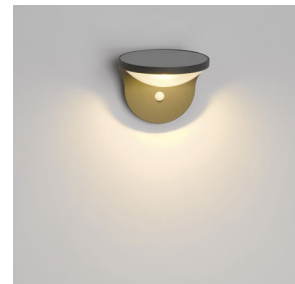

Philips myGarden
Nástenné svetidlo

Dusk
antracitová
LED

myGarden

17808/93/16

Premeňte slnečné svetlo na LED osvetlenie

Zachyťte energiu slnka nástenným svetidlom Philips myGarden Dusk. Vysokokapacitný solárny panel a úsporné diódy LED sú zárukou dlhej svietivosti. Dômyselný dizajn prináša štýlový vzhľad a nádherné svetlo, a nechýba ani senzor pohybu.

hodnotou Kelvinov produkujú teplé, príjemné svetlo, tie s vysokou hodnotou produkujú chladné, energetickejšie svetlo. Toto svietidlo Philips prináša teplé biele svetlo na vytvorenie útulnej atmosféry.

Integrovaný solárny panel

Toto solárne svietidlo Philips myGarden má integrovaný solárny panel ako súčasť svetla. Svietidlo nemá káble a má výkon 100 lúmenov, čo stačí na osvetlenie vymedzeného priestoru alebo zvýraznenie nábytku.