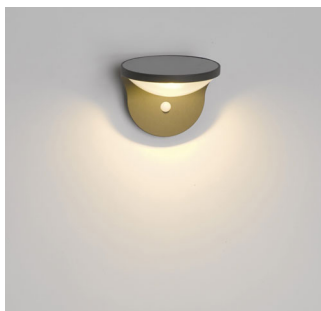

Teplé biele svetlo

Farba svetla môže mať rôznu teplotu, ktorá sa určuje v Kelvinoch (K). Svietidlá s nízkou

hodnotou Kelvinov produkujú teplé, príjemné svetlo, tie s vysokou hodnotou produkujú chladné, energetickejšie svetlo. Toto svietidlo Philips prináša teplé biele svetlo na vytvorenie útulnej atmosféry.