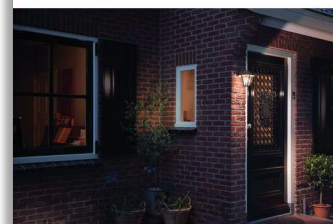

Philips myGarden
Applique murale

Curassow
marron

myGarden

17386/43/PN

Embellissez votre jardin grâce à la lumière

Créez un charmant point focal pour votre perron ou votre terrasse avec cette applique murale Philips Curassow à six facettes. Elle est composée de fonte d'aluminium de haute qualité et résiste aux intempéries. Il ne vous reste plus qu'à profiter de votre jardin.

Entretien

- Garantie: 2 ans

Dimensions et poids de l'emballage

- Hauteur: 18,9 cm
- Longueur: 22,1 cm
- Largeur: 22,1 cm
- Poids: 0,98 kg

Divers

- Conçu spécialement pour: Jardin et terrasse
- Stylise: Contemporain
- Type: Applique murale

Points forts

Matériau de haute qualité

Cette lampe Philips est spécialement conçue pour les espaces extérieurs. Robuste et faite pour durer, elle illuminera votre jardin nuit après nuit. Fabriquée en aluminium moulé et matière synthétique de qualité supérieure.

Créez une atmosphère élégante

Dernier cri en matière de tendances et styles de vie, cette applique murale d'extérieur s'intègre parfaitement dans votre espace extérieur, pour créer l'ambiance de vos rêves.