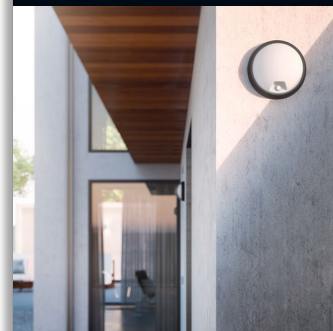

Philips myGarden
Aplique

Eagle
preto
LED

myGarden

17318/30/16