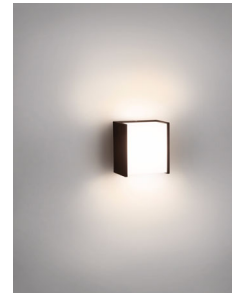

Philips myGarden
Aplique

Macaw, 4000 K
preto
LED

myGarden

17302/30/P3

Desfrute de um maravilhoso jardim com luz

Um cubo perfeito, o aplique Macaw da gama myGarden da Philips com aparência em aço inoxidável escovado confere um estilo moderno à parede do seu jardim. Este confere uma vida animada às áreas sociais com uma luz de alta qualidade através da sua enorme abertura.

Luz branca fria

A luz pode ter diferentes temperaturas da cor, indicadas em unidades designadas Kelvins (K). As lâmpadas com um baixo valor de Kelvins produzem uma luz suave e mais aconchegante, enquanto as lâmpadas com um valor mais alto de Kelvins produzem uma luz fria e mais energética. Esta luz da Philips oferece luz branca fria para manter a sua energia.