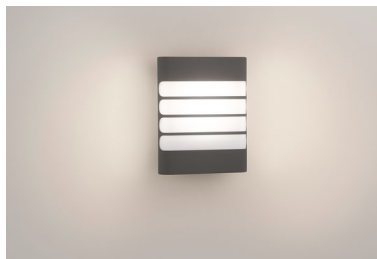

Lumière blanche et chaude

La lumière peut avoir différentes températures de couleur, exprimées au moyen d'une unité de mesure appelée kelvin (K). Les lampes dont la température de couleur est basse émettent une lumière plus chaude que celles dont la température est élevée, qui génèrent une couleur froide, plus énergisante. Cette lampe Philips procure une lumière chaude, pour une atmosphère chaleureuse.