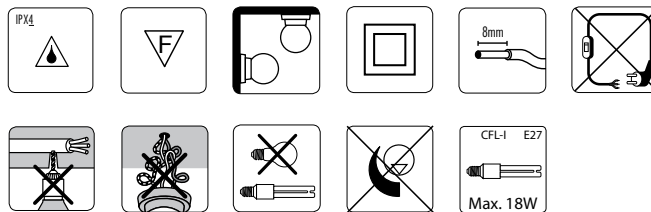

17202/**/16

Gebruiksaanwijzing
Notice d'emploi
Benutzerhandbuch
User manual
Manual de usuario
Manual do usuário

PHILIPS

Philips Lighting Contact Centre
Int. Business Reply Service
I.B.R.S. / C.C.R.I. Numéro 10461
5600 VB Eindhoven
Pays-Bas / The Netherlands