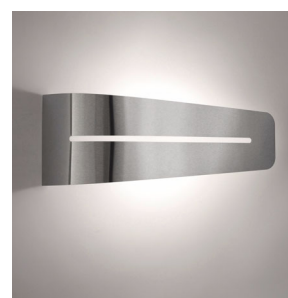

Philips myGarden
Nástenné svietidlo

Breeze
antikorová

myGarden

17201/47/16

Pokochajte sa nádhernou záhradou

Vytvorte úchvatné obojsmerné svetelné efekty s týmto nástenným úsporným svietidlom Philips myGarden z nehrdzavejúcej ocele s architektonickým štýlom. Dodá vašej záhrade alebo terase moderný vzhľad, ktorý priam láka na spoločné večerné posedenia.