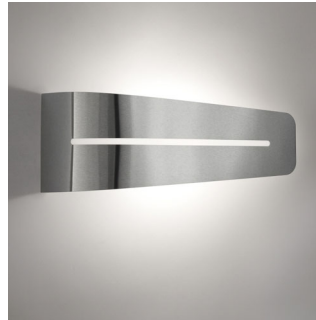

Silné svetlo

Toto vonkajšie svietidlo vytvára silné teplé biele svetlo. Jasná záplava svetla rozžiari vašu záhradu alebo terasu.

Jednoduché nastavenie

Toto svietidlo a všetky konzoly sú navrhnuté pre jednoduchú inštaláciu. Všetko potrebné nájdete v balení – vrátane praktického kľúča a skrutky typu torx a jasných pokynov, ktoré vám poskytnú informácie o tom, kde je vhodné produkt umiestniť a aká hodnota IP mu je priradená.