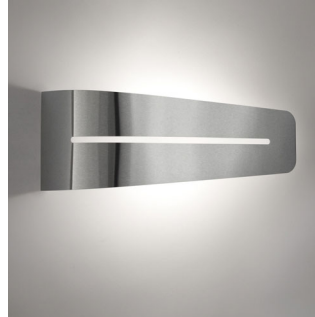

Krachtig licht

Deze buitenlamp geeft een krachtig, warm wit licht. Een heldere pool van licht om uw tuin of terras te verlichten.

Eenvoudig te installeren

Deze lamp en de fittingen zijn heel eenvoudig te installeren. Alles wat u nodig hebt, zit in de doos, zoals een torxsleutel en -schroef. Bovendien krijgt u van ons duidelijke richtlijnen voor het installeren van het product en relevante informatie over IP-klassen voor vochtbestendigheid.