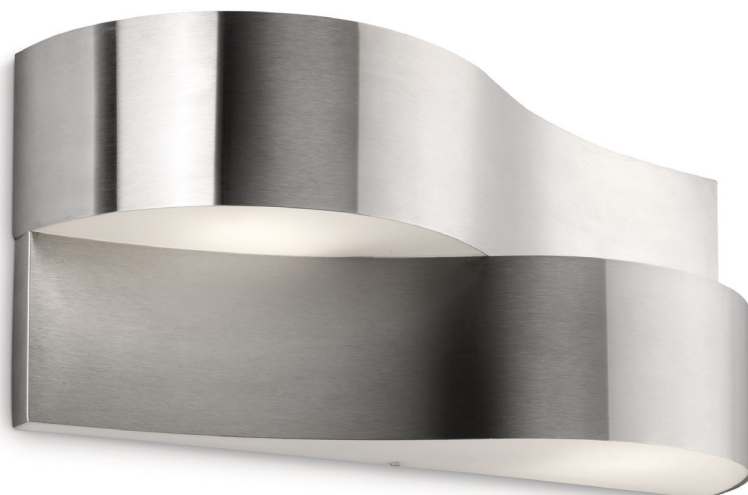

Philips myGarden  
Nástenné svietidlo

Oriole  
antikorová

myGarden

17185/47/16

## Saving in style

Pútavý dizajn, ktorý vytvorí upokojujúcu atmosféru vo vonkajšom priestore. Toto nástenné svietidlo Philips z nehrdzavejúcej ocele vyžaruje teplé biele úsporné svetlo a vytvára nádherné dvojsmerné svetelné efekty na stene pri vašej záhrade.

## Výber pre moderný štýl

Toto svietidlo bolo navrhnuté v Európe a vyznačuje sa jedinečným dizajnom, pomocou ktorého vytvoríte vonku moderný štýl.