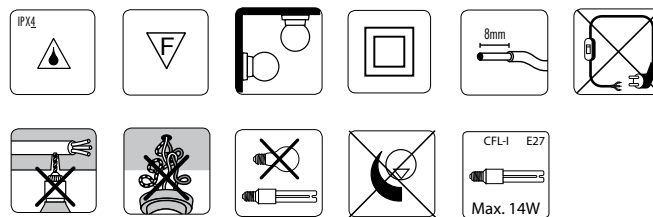

17184/**/16

Gebruiksaanwijzing
Notice d'emploi
Benutzerhandbuch
User manual
Manual de usuario
Manual do usuário

PHILIPS

3

4

5

6

Philips Lighting Contact Centre
Int. Business Reply Service
I.B.R.S. / C.C.R.I. Numéro 10461
5600 VB Eindhoven
Pays-Bas / The Netherlands