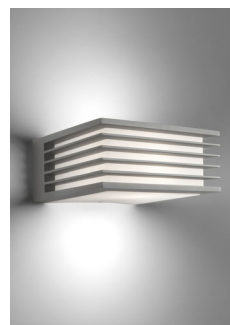

Efekt obousměrného světla

Efekt obousměrného světla pro všeobecné osvětlení zahrady.

Jednoduchá instalace

Toto svítidlo a instalační prvky jsou určeny pro přímou a jednoduchou instalaci: všechny potřebné praktické nástroje pro začátek jsou přibaleny, například klíč a šroub torx. Přiloženy jsou také přehledné pokyny k místu instalace výrobku a příslušné informace o stupni voděodolnosti podle hodnocení ochrany IP.