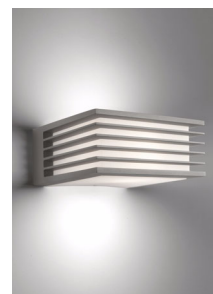

Philips myGarden  
Nástěnné svítidlo

Shades  
šedá

myGarden

17182/87/16

## Saving in style

Jedinečný design pro jedinečné okamžiky pod širým nebem. Toto elegantní, světle šedé nástěnné svítidlo Philips vydává hřejivé bílé úsporné světlo. Krásné efekty obousměrného světla vás vyzvou k posezení a odpočinku na zahradě.