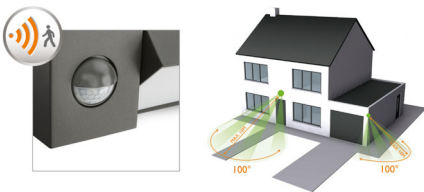

Přívětivé a uklidňující světlo

Senzor pohybu se automaticky zapne, když přijдете domů, a dá vám vědět, jakmile někdo přijde.

Vysoce kvalitní materiály

Toto svítidlo Philips je vyrobeno speciálně pro venkovní prostory. Je odolné a navrženo pro dlouhou životnost, takže bude vaši zahradu osvětlovat noc co noc. Je vyrobeno z vysoce kvalitního tlakově litého hliníku a vynikajících syntetických materiálů.