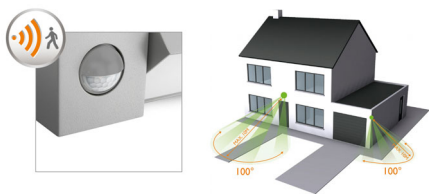

Přívětivé a uklidňující světlo

Senzor pohybu se automaticky zapne, když přijdete domů, a dá vám vědět, jakmile někdo přijde.

Vysoce kvalitní materiály

Toto svítidlo Philips je vyrobeno speciálně pro venkovní prostory. Je odolné a navrženo pro dlouhou životnost, takže bude vaši zahradu osvětlovat noc co noc. Je vyrobeno z vysoce kvalitního tlakově litého hliníku a vynikajících syntetických materiálů.