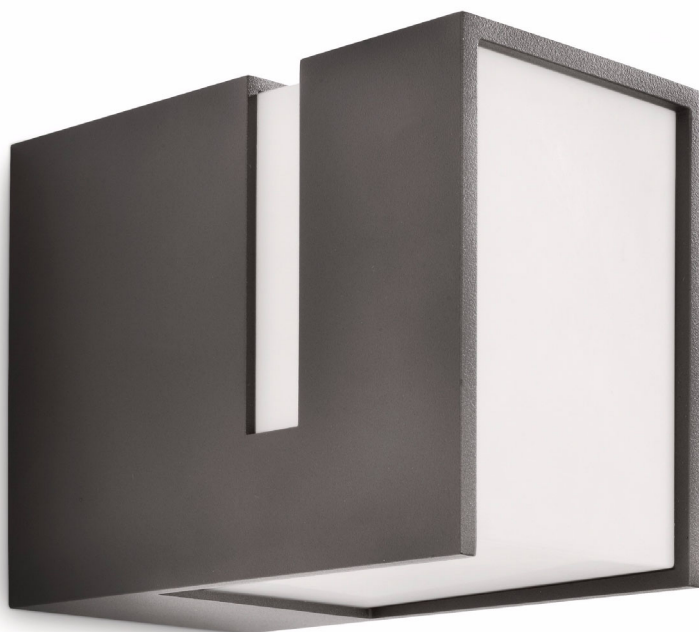

Philips myGarden
Nástěnné svítidlo

Acres
antracitová

myGarden

16936/93/16

Saving in style

Toto moderní, antracitové venkovní nástěnné svítidlo Philips promění vaši zahradu v přívětivé místo. Poskytuje hřejivé, bílé úsporné světlo a vydává nádhernou dekorativní světelnou zář. Vaše zahrada bude vypadat útulně a přívětivě i v noci.