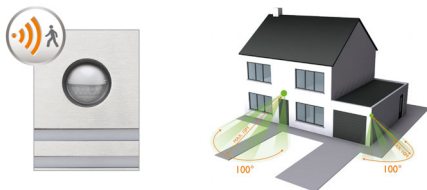

De bewegingssensor schakelt automatisch het licht in wanneer u thuis komt en waarschuwt u als er iemand aankomt.

Eenvoudig te installeren sensor

Het instellen van de sensor voor het automatisch inschakelen van de lamp is heel gemakkelijk.