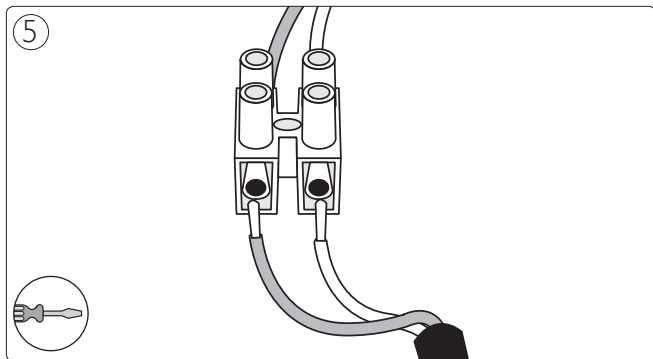

Incl.

Excl.

Philips Lighting Contact Centre
Int. Business Reply Service
I.B.R.S. / C.C.R.I. Numéro 10461
5600 VB Eindhoven
Pays-Bas / The Netherlands

www.philips.com/homelighting
☎ +800 7445 4775

4404.016.97861
Last update: 08/04/14