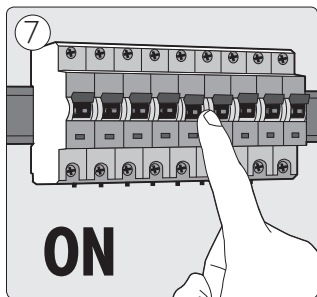

Incl.

Excl.

Philips Lighting Contact Centre
Int. Business Reply Service
I.B.R.S. / C.C.R.I. Numéro 10461
5600 VB Eindhoven
Pays-Bas / The Netherlands

www.philips.com/homelighting
☎ +800 7445 4775

4404.016.97861
Last update: 08/04/14