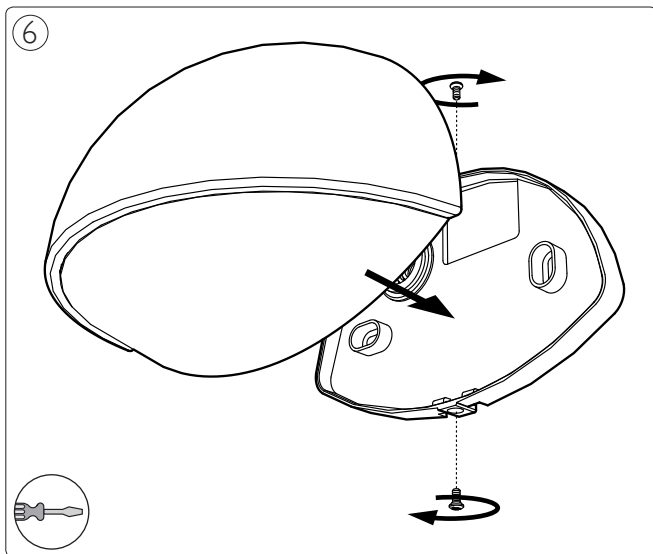

Incl.

Excl.

Philips Lighting Contact Centre
Int. Business Reply Service
I.B.R.S. / C.C.R.I. Numéro 10461
5600 VB Eindhoven
Pays-Bas / The Netherlands

www.philips.com/homelighting
☎ +800 7445 4775

4404.016.97861
Last update: 08/04/14