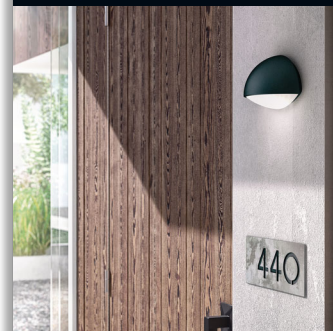

Philips myGarden
Nástenné svetidlo

Dust
antracitová
LED

myGarden

16407/93/16

Vychutnajte si nádherne osvetlenú záhradu

Toto nástenné svetidlo LED myGarden Dust značky Philips v tvare polmesiaca a s antracitovou hliníkovou povrchovou úpravou vytvorí na vašej exteriérovej stene jemnú siluetu. Prekryté svetidlo vrhá smerom nadol prúd teplého bieleho svetla LED na bežné osvetlenie alebo zdôraznenie detailov.