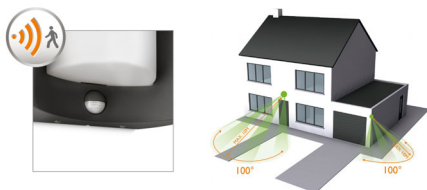

Přívětivé a uklidňující světlo

Senzor pohybu se automaticky zapne, když přijdete domů, a dá vám vědět, jakmile někdo přijde.

Zvolte si moderní styl

Toto svítidlo bylo navrženo v Evropě a vyznačuje se jedinečným, charakteristickým designem, který přispěje k vytvoření venkovního prostředí s moderním vzhledem.

Zvolte si venkovní nástěnná svítidla

Využijte své venkovní prostory naplno prostřednictvím tohoto nástěnného svítidla, které se

dokonale hodí pro montáž na vchodové dveře nebo na zdi terasy.