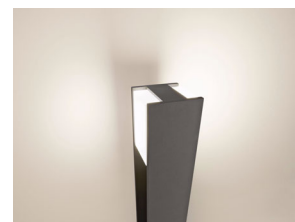

Philips Ecomoods
Podstavec/stĺp

Bridge
antracitov

ecomoods

16354/93/16

Saving in style

Užite si veerne lenoenie na zhrade vdaka tomuto elegantnemu antracitovemu vonkajiemu stpovemu svietidlu Philips. Uvta vs teplm bielym svetlom a je idelne na celkove osvetlenie zhrady. Vytvorte psobiv atmosféru a vyjadrite svoje architektonicke ctenie.