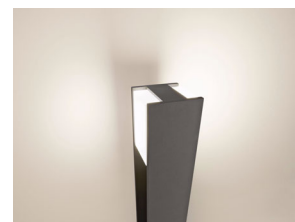

Philips Ecomoods
Podstavec/stĺp

Bridge
antracitová

ecomoods

16353/93/16

Saving in style

Užite si večerné leňošenie na záhrade vďaka tomuto antracitovému vonkajšiemu stojanovému svietidlu Philips. Uvítá vás teplým bielym svetlom a je ideálne na celkové osvetlenie záhrady. Vytvorte pôsobivú atmosféru a vyjadrite svoje architektonické cítenie.

Zmysel pre detail

Kad kus je vyroben z komponentov vysokej kvality a odolnch materilov, ako je lisovan hlink a nehrdzavejca oce.

Materily vysokej kvality

Stelesnen odolnos. Na kade svietidlo z kolekcie Philips Outdoor boli pouit materily a komponenty vysokej kvality, ktore odolaj vonkajim podmienkam.