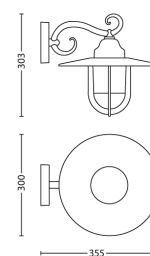

Philips myGarden
Applique murale

Pasture
marron

myGarden

16270/86/PN

Profitez d'un beau jardin

Promenez-vous dans un jardin plein de charme grâce à cette applique murale Philips myGarden marron rustique. Elle projette une lumière blanche et chaude basse consommation qui vous invite à profiter de votre terrasse bien après le coucher du soleil.

Concevez le décor lumineux de votre jardin

- Éclairage d'extérieur décoratif
- Optez pour des appliques murales d'extérieur
- Aluminium de qualité supérieure et verre véritable

L'éclairage extérieur en toute simplicité

- Résiste aux intempéries

PHILIPS