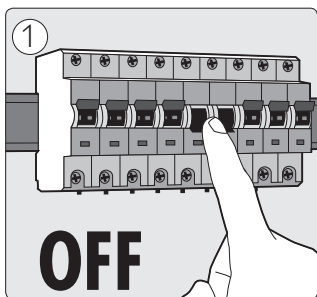

16253/\*\*/16

Gebraiksaanwijzing  
Notice d'emploi  
Benutzerhandbuch  
User manual  
Manual de usuario  
Manual do usuário

**PHILIPS**

Philips Lighting Contact Centre  
Int. Business Reply Service  
I.B.R.S. / C.C.R.I. Numéro 10461  
5600 VB Eindhoven  
Pays-Bas / The Netherlands