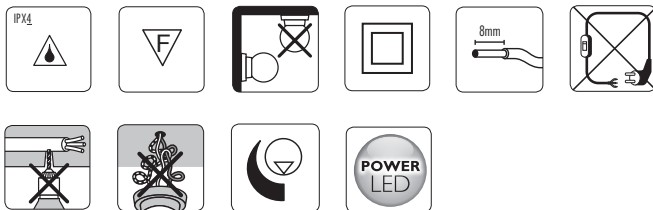

16253/\*\*/16

Gebraiksaanwijzing  
Notice d'emploi  
Benutzerhandbuch  
User manual  
Manual de usuario  
Manual do usuário

**PHILIPS**

Philips Lighting Contact Centre  
Int. Business Reply Service  
I.B.R.S. / C.C.R.I. Numéro 10461  
5600 VB Eindhoven  
Pays-Bas / The Netherlands