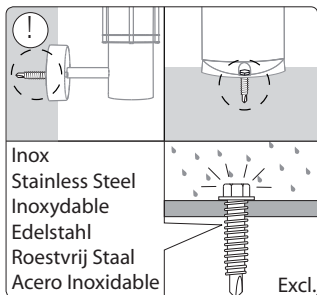

16253/\*\*/16

Gebraiksaanwijzing  
Notice d'emploi  
Benutzerhandbuch  
User manual  
Manual de usuario  
Manual do usuário

**PHILIPS**

Philips Lighting Contact Centre  
Int. Business Reply Service  
I.B.R.S. / C.C.R.I. Numéro 10461  
5600 VB Eindhoven  
Pays-Bas / The Netherlands