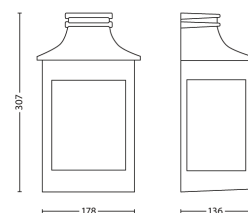

L'éclairage extérieur en toute simplicité

- Résiste aux intempéries