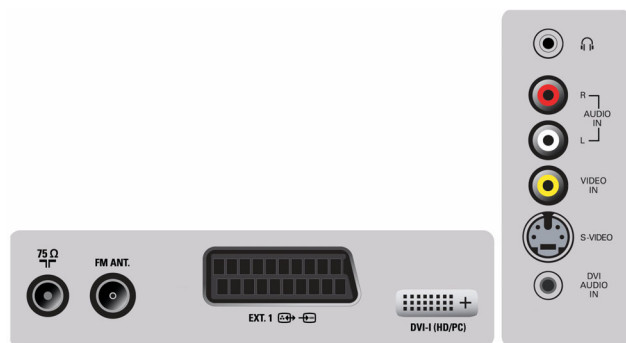

Tuner/Recepție/Transmisie

- Mărci de tunere: FM, hiperbandă, S-Channel, UHF, VHF
- Sistem TV: PAL, PAL B/G, PAL D/K, PAL I, SECAM, SECAM B/G, SECAM D/K, SECAM L/L'
- Redare video: NTSC, PAL, SECAM
- Intrare antenă: 75 ohm, coaxial (IEC75)
- Afișare tuner: PLL
- Număr de canale presetate: 100

Conectivitate

- Număr de mufe SCART: 1
- Ext 1 SCART: Audio S/D, Intrare/leșire CVBS, RGB
- Alte conexiuni: Antenă IEC75, DVI-I, Antenă FM, Intrare audio PC
- Conexiuni frontale/laterale: Intrare audio, Intrare CVBS, leșire căști, Intrare S-video

Alimentare

- Consum: 42 W
- Consum în stare de repaus: 1,5 W
- Temperatură ambientală: între +5° și +45°C
- Alimentare: CA 90-240

Dimensiuni

- Dimensiuni carcasă (L x Î x A): 548 x 390 x 191 mm
- Culoare carcasă: Argintiu Silver Frost
- Dimensiuni (cu bază) (L x Î x A): 472 x 348 x 153 mm
- Dimensiuni set (L x Î x A): 472 x 308 x 76,5 mm
- Greutate set: 5,0 kg
- Greutate cu ambalaj inclus: 6.94 kg
- Greutate produs: 5,0 kg

Accesorii

- Accesorii incluse: Cablu de alimentare, Ghid de inițiere rapidă, Card de înregistrare, Telecomandă, Suport de tip masă, Manual de utilizare
- antenă FM: Antenă FM

stereo system					transmission system					
2CS	NICAM	2CS	NICAM	NICAM	PAL	PAL	PAL	SECAM	SECAM	SECAM
DK	DK	BG	I	LL'	BG	DK	I	BG	DK	LL'
o	o	o	o	o	o	o	o	o	o	o