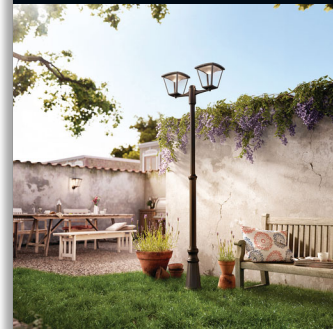

Solutions d'éclairage durables

- Éclairage LED haute qualité
- Philips offre une garantie de 5 ans sur le module LED et le pilote
- Économie d'énergie
- Lumière blanche et chaude
- Longue durée de vie jusqu'à 15 ans

Philips myGarden
Borne/lampadaire

Cottage

noir
LED

myGarden