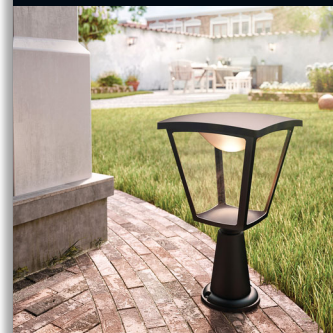

Vychutnajte si nádherne osvetlenú záhradu

Vynovený dizajn plynovej lampy tohto stojanového svietidla LED myGarden Cottage značky Philips v čiernej farbe dodá klasickému štýlu vášho vonkajšieho priestoru dobových nádyh. Kvalitné svetlá LED zaisťujú dostatok teplého bieleho svetla po celú noc.

Philips myGarden
Podstavec/stĺp

Cottage
čierna
LED

myGarden

15482/30/16

PHILIPS

Hlavne prvky

Vysoko kvalitne osvetlenie LED

Technolgia LED integrovan v tomto svietidle Philips je jedinene vyvinutm rieenm spoločnosti Philips. Svietidlo m funkciu okamitho rozsvietenia a zaruuje optimlny sveteln vkon a zvyraznenie ivch farieb vho domova.