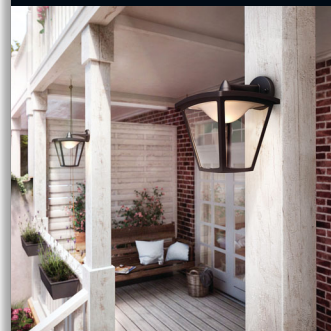

Philips myGarden
Nástenné svetidlo

Cottage
čierna
LED

myGarden

15481/30/16

Vychutnajte si nádherne osvetlenú záhradu

Vynovený dizajn plynovej lampy tohto závesného nástenného svetla LED myGarden Cottage značky Philips v čiernej farbe dodá klasickému štýlu vášho vonkajšieho priestoru dobový nádych. Kvalitné svetlá LED zaisťujú dostatok teplého bieleho svetla po celú noc.

Určený pre vašu záhradu

- IP44 – odolný voči poveternostným vplyvom

Dlhodobé riešenia osvetlenia

- Vysoko kvalitné osvetlenie LED
- Spoločnosť Philips ponúka záruku 5 rokov na modul LED a ovládač
- Úspora energie
- Teplé biele svetlo
- Dlhá prevádzková doba až 15 rokov