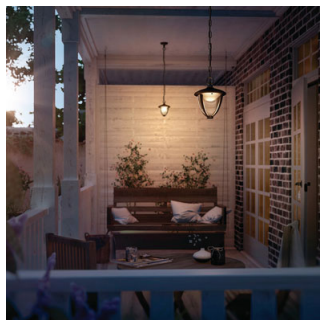

Lumière blanche et chaude

La lumière peut avoir différentes températures de couleur, exprimées au moyen d'une unité de mesure appelée kelvin (K). Les lampes dont la température de couleur est basse émettent une lumière plus chaude que celles dont la température est élevée, qui génèrent une couleur froide, plus énergisante. Cette lampe Philips procure une lumière chaude, pour une atmosphère chaleureuse.