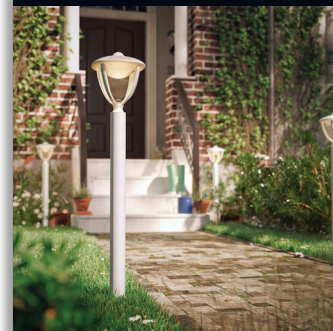

Philips myGarden
Podstavec/stĺp

Robin

biela
LED

myGarden

15473/31/16

Vychutnajte si nádherne osvetlenú záhradu

Klasický tvar a moderné detaily tohto stĺpového svietidla LED myGarden Robin značky Philips v bielej farbe dodá elegantnému štýlu vášho vonkajšieho priestoru dobový nádych. Kvalitné svetlá LED zaisťujú dostatok teplého bieleho svetla po celú noc.