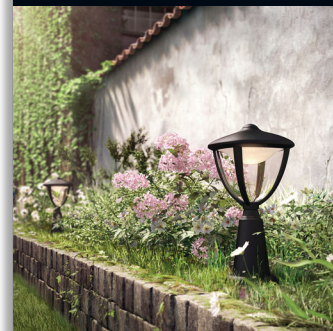

Solutions d'éclairage durables

- Éclairage LED haute qualité
- Philips offre une garantie de 5 ans sur le module LED et le pilote
- Économie d'énergie
- Lumière blanche et chaude
- Longue durée de vie jusqu'à 15 ans

Philips myGarden
Borne/lampadaire

Robin

noir
LED

myGarden