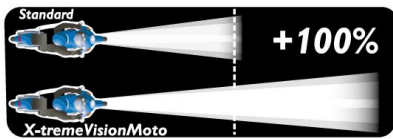

Světlomety pro motocykly
Typ žárovky: H7 Balení: 1 kus, 12 V, 55 W

Přednosti

Homologace ECE

Divize Philips Automotive si klade za cíl stále vyrábět ty nejlepší výrobky a poskytovat ty nejlepší služby ve své třídě na trhu výrobců originálního vybavení (OEM) i na trhu poprodejních služeb. Naše výrobky jsou vyráběny z vysoce kvalitních materiálů a jsou testovány podle těch nejnáročnějších specifikací, které maximálně zvyšují bezpečnost a pohodlí jízdy našich zákazníků. Celá naše výroba je velmi pečlivě testována, kontrolována a certifikována (dle norem ISO 9001, ISO 14001 a QSO 9000) podle nejnáročnějších požadavků ECE.

Volba výrobců

Již 100 let je společnost Philips na přední pozici v oboru automobilového osvětlení. Stále zavádí technologické inovace, z nichž se stal standard moderních automobilů. V současnosti je osvětlením značky Philips vybaven jeden z každých dvou automobilů v Evropě, v celosvětovém měřítku je to pak jeden ze tří.

Jedinečné provedení vlákna

Díky vylepšenému provedení vlákna, specifické směsi plynů a optimalizované geometrii dosahují motocyklové světlomety Philips X-tremeVision jedinečného jas a výdrže.

100 % lepší vidění na cestách

Díky vylepšené geometrii vlákna a použití jedinečného složení plynů vysílají světlomety X-tremeVision Moto až o 100 % lepší vidění.

Lepší životnost a výdrž

„Žárovky Philips X-tremeVision Moto byly navrženy za použití špičkové technologie, která zvyšuje jejich životnost a výdrž. Žárovky se plní jedinečným plynem, který snižuje opotřebení světelného vlákna a prodlužuje jeho životnost.“