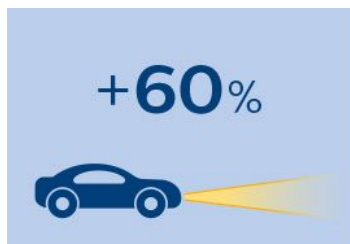

Helder witte lichtbundel

Philips WhiteVision-koplampen beschikken over intens wit licht tot 3700 Kelvin. De koplampen verlichten de weg met een helder witte lichtbundel die duisternis direct elimineert. De beste lichtbundel voor een optimale rijervaring.

Wit Xenon-effect

WhiteVision geeft uw autolampen hetzelfde hoogwaardige uiterlijk als dat van de duurste auto's.

Tot 60% meer zicht

Het langere lichtbundelpatroon met 60% meer zicht zorgt ervoor dat u andere weggebruikers duidelijker kunt zien. Het verbetert de veiligheid, waardoor u meer tijd hebt om te reageren op potentieel gevaar op de weg.

Meer contrast, veiliger rijden

Maximaal wit licht met een kleurtemperatuur tot 3700 Kelvin zorgt ervoor dat uw koplampen beter reflecteren op wegmarkeringen en verkeersborden. Witter licht houdt u 's avonds alert, zodat u een comfortabelere rijervaring geniet in het donker.