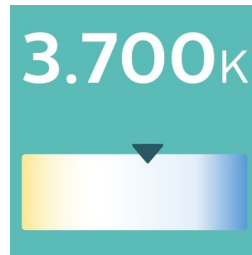

Ánh sáng trắng hơn đáng kể