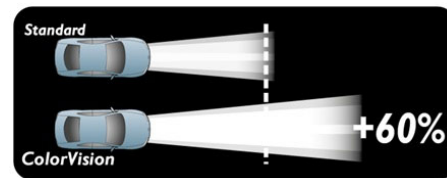

Je prokázáno, že zvýšená viditelnost přispívá k rychlejším reakcím řidičů. Protože autožárovky ColorVision poskytují o 60 % lepší vidění, zvýší vaši viditelnost o 25 metrů ve srovnání se standardními typy. Budete lépe předvídat případné překážky na silnici.

Nová technologie potahu