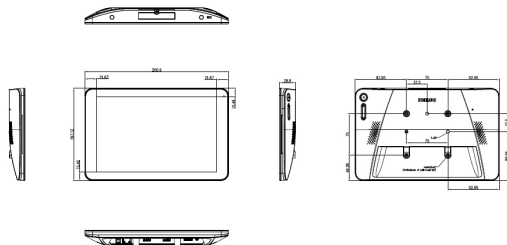

13,56 мм (В/Н)

Звук

- Встроенные АС: 2 x 2 Вт

Условия эксплуатации

- Диапазон температур (эксплуатация): 5~40 °C
- Относительная влажность: 20~80 %
- Среднее время между отказами: 50 000 часов
- Высота: 0~3000 м
- Диапазон температур (хранение): от -20 до 60 °C

Питание

- Электропитание: Пост. ток 12 В +/- 5 %, 1,5 А, PoE = 24 Вт
- Энергопотребление в режиме ожидания: <0,5 Вт
- Потребляемая мощность (типич.): Уточняется Вт

Аксессуары

- Входящие в комплект аксессуары: Краткое руководство пользователя, Настольная подставка, Кабель USB, Адаптер питания пост. тока, Кабель HDMI, Розетка, Силиконовое основание

Прочее

- Языки экранных меню: Арабский, Английский, Французский, Немецкий, Итальянский, Японский, Польский, Испанский, Турецкий, Русский, Упрощенный китайский, Традиционный китайский, Датский, Голландский, Финский, Норвежский, Португальский, Шведский
- Подтвержденное соответствие нормативам: CB, CE, RoHS, FCC класса A, UL
- Гарантия: Гарантия на 3 года

Мультимедийные приложения

- USB — воспроизведение аудио: AAC, M4A, MP2, MP3, WMA
- USB — воспроизведение изображений: BMP, GIF, JPEG, JPG, PNG
- USB — воспроизведение видео: 3GP, AVI, DAT, FLV, MKV, MOV, MP4, MPG, TS, VOB, WEBM

Дата выпуска 2022-05-16

Версия: 6.0.1

12 NC: 8670 001 58421
EAN: 87 12581 75733 5

© 2022 Koninklijke Philips N.V.
Все права защищены.

Характеристики могут меняться без предварительного уведомления. Торговые марки являются собственностью Koninklijke Philips N.V. или соответствующих владельцев.

www.philips.com