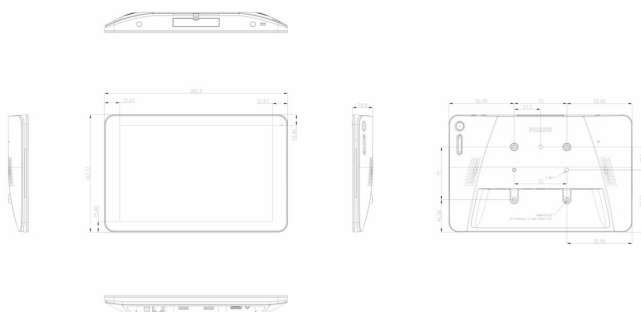

Power over Ethernet (PoE+).

Profesionalen zaslon Philips lahko postavite skoraj kamor koli. Tehnologija PoE+ omogoča, da se zaslon napaja in prejema podatke preko enojnega ethernetnega kabla. Ne potrebujete električne vtičnice, če pa želite električno povezavo, je priložen tudi napajalni vmesnik.

Notranji pomnilnik

Shranite in predvajajte vsebino, pri čemer ne potrebujete stalnega zunanjega predvajalnika. Vaš profesionalen zaslon Philips ima notranji pomnilnik, ki vam omogoča nalaganje medije v zaslon za takojšnje predvajanje. Notranji pomnilnik deluje tudi kot predpomnilnik za spletno pretakanje.

CMND & Create

Imejte nadzor nad svojo vsebino s CMND & Create. Vmesnik s funkcijo povleci in spusti vam omogoča enostavno objavo vaše vsebine, naj gre za dnevno posebno ponudbo ali informacije o blagovni znamki podjetja. S predhodno naloženimi predlogami in integriranimi pripomočki bodo vaše slike, besedilo in videoposnetki pripravljani na objavo v trenutku.

CMND & Control

Omrežje zaslona povežite prek lokalne povezave (LAN). CMND & Control vam omogoča izvajanje ključnih funkcij, kot sta nadzor nad vnosi in spremljanje stanja zaslona. Nadzorujete lahko tudi 100 zaslonov.

LED

Plug & Play
Multi-Touch

SmartPower

Datum izdaje 2020-09-01

Različica: 7.0.2

12 NC: 8670 001 40632
EAN: 87 12581 74155 6

© 2020 Koninklijke Philips N.V.
Vse pravice pridržane.

Specifikacije se lahko spremenijo brez predhodnega obvestila. Blagovne znamke so v lasti podjetja Koninklijke Philips N.V. ali drugih lastnikov.

www.philips.com