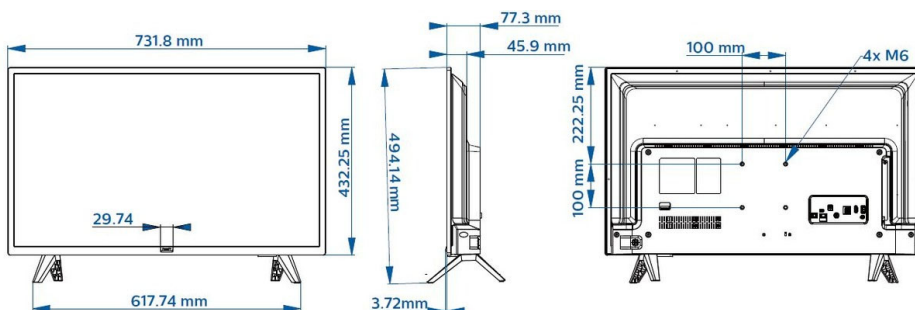

Műszaki adatok

Kép/Kijelző

- Kijelző: LED, Full HD
- Átlós képernyőméret: 32 hüvelyk / 80 cm
- Panel felbontása: 1920 x 1080p
- Fényerő: 250 cd/m²

Hang

- Kimeneti hangteljesítmény: 16 (2 x 8) W
- Hangsugárzók: 2.0, Alulról sugárzó
- Hangkimenet fürdőszobai hangszóróhoz: 1,5 W monó, 8 ohm
- Hangfunkciók: DTS-HD, Dolby Atmos kompatibilis, Dolby MS12D, AC-4, DTS Studio Sound

Méretek

- Egység méretei (Sz x Ma x Mé): 732 x 432 x 77 mm
- A készülék méretei állvánnyal (Sz x Ma x Mé): 732 x 494 x 179 mm
- Termék tömege: 4,6 kg
- Termék tömege (+állvány): 4,7 kg
- A VESA szabvánnyal kompatibilis: 100 x 100 mm